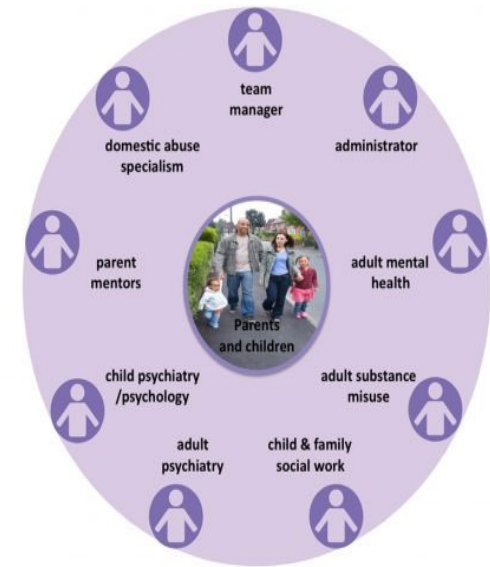

# Justiční akademie

Vzdělávací instituce pro justici

Cca 400 opatrovnických soudců/kyň

40 různých vzdělávacích akcí pro  
opatrovnické soudce (k 9. 6. 2022)

Proškoleno 1100 účastníků (k  
9.6.2022)

# Projekt Zlepšení přístupu zranitelných skupin osob ke spravedlnosti

# Justice zaměřená na řešení problémů (problem-solving justice)